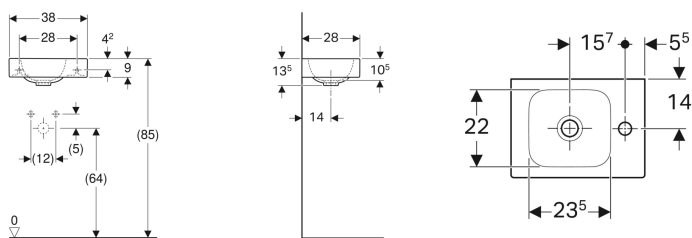

Раковина Geberit iCon

Образец

Характеристики

- Возможна установка на мебель
- Асимметричная

Технические характеристики

Материал | Сантехнический фарфор

Арт. №	Цвет / поверхность	Отверстие под смеситель	Перелив	В	Н	Т
124736000	Белый	Правая	Без	38 см	13.5 см	28 см
124836000	Белый	Левая	Без	38 см	13.5 см	28 см

Принадлежности

- Сифон бутылочный Geberit для раковин, горизонтальный выпуск
- Донный клапан Geberit с отводом без возможности перекрытия слива и с крышкой клапана