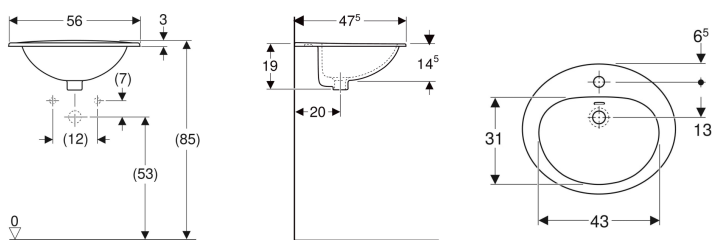

Встраиваемая раковина Kolo Rekord

Образец

Цели применения

- Для монтажа в столешницах умывальников сверху

Технические характеристики

Материал | Сантехнический фарфор

Арт. №	Цвет / поверхность	Отверстие под смеситель	Перелив	В	Н	Т	
K91656000	Белый	По центру	На виду	56 см	19 см	47.5 см	Новый

Принадлежности

- Geberit Ablaufventil Raumsparmodell, schmale Ausführung, mit Aussenventilstopfen mit Druckbetätigung
- Слив раковины Geberit, компактная модель, с наружной нажимной пробкой сливного отверстия
- Сифон бутылочный Geberit для раковин, горизонтальный выпуск