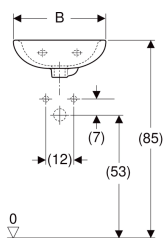

Раковина Kolo Rekord с асимметричным переливом

Образец

Технические характеристики

Материал | Сантехнический фарфор

Заказать дополнительно

- Крепеж

Арт. №	Цвет / поверхность	Отверстие под смеситель	Перелив	В	Н	Н1	Т	
K91145000	Белый	По центру	На виду	45 см	16.5 см	12 см	37 см	Новый
K91045000	Белый	Без	На виду	45 см	16.5 см	12 см	37 см	Новый

Принадлежности

- Geberit Ablaufventil Raumsparmodell, schmale Ausführung, mit Aussenventilstopfen mit Druckbetätigung
- Слив раковины Geberit, компактная модель, с наружной нажимной пробкой сливного отверстия
- Сифон бутылочный Geberit для раковин, горизонтальный выпуск