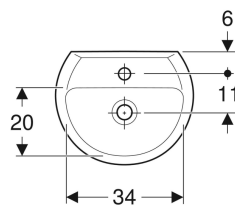

Раковина Kolo Rekord с асимметричным переливом

Образец

Технические характеристики

Материал | Сантехнический фарфор

Заказать дополнительно

- Крепеж

Арт. №	Цвет / поверхность	Отверстие под смеситель	Перелив	В	Н	Н1	Т	
K91145000	Белый	По центру	На виду	45 см	16.5 см	12 см	37 см	Новый
K91045000	Белый	Без	На виду	45 см	16.5 см	12 см	37 см	Новый

Принадлежности

- Geberit Ablaufventil Raumsparmodell, schmale Ausführung, mit Aussenventilstopfen mit Druckbetätigung
- Слив раковины Geberit, компактная модель, с наружной нажимной пробкой сливного отверстия
- Сифон бутылочный Geberit для раковин, горизонтальный выпуск