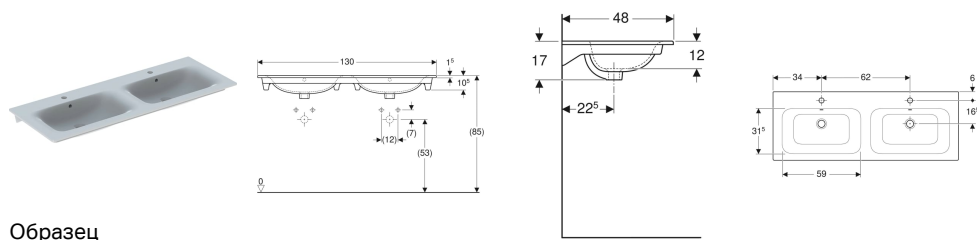

Двойная встраиваемая раковина Geberit Renova Plan

Образец

Цели применения

- Для монтажа на столешницы под раковины

Характеристики

- Тонкая кромка

Объем поставки

- Встраиваемая раковина

Заказать дополнительно

- Шкафчик

Технические характеристики

Материал | Сантехнический фарфор

Арт. №	Цвет / поверхность	Отверстие под смеситель	Перелив	В	Ширина тумбы	Н	Т
122230000	Белый	По центру	На виду	130 см	129 см	17 см	48 см