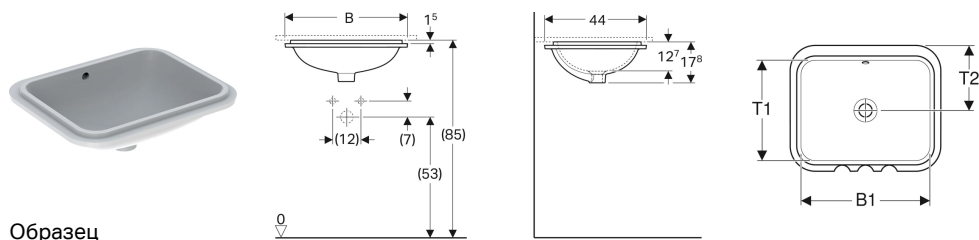

Раковина под столешницу Geberit VariForm прямоугольной формы

Образец

Цели применения

- Для монтажа в столешницах умывальников снизу

Характеристики

- Прямоугольная

Объем поставки

- Крепеж
- Шаблон

- Простота монтажа с прилагаемым шаблоном для отверстий

Технические характеристики

Материал | Сантехнический фарфор

Арт. №	Цвет / поверхность	Отверстие под смеситель	Перелив	B	B1	H	T	T1	T2
500.760.01.2	Белый	Без	На виду	53 см	45 см	17.8 см	44 см	35 см	22 см
500.762.01.2 *	Белый	Без	Без	53 см	45 см	17.8 см	44 см	35 см	22 см
500.764.01.2	Белый	Без	На виду	58 см	50 см	17.8 см	49 см	40 см	24.5 см
500.766.01.2 *	Белый	Без	Без	58 см	50 см	17.8 см	49 см	40 см	24.5 см

* Производство, соответствующее заказу

Принадлежности

- Донный клапан Geberit с отводом без возможности перекрытия слива и с крышкой клапана