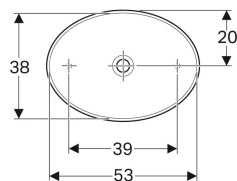

## Накладная раковина Geberit VariForm овальной формы

Образец

### Объем поставки

- Крепеж

- Овальная
- Простота монтажа с прилагаемым шаблоном для отверстий
- Возможна установка на мебель

### Технические характеристики

Материал | Сантехнический фарфор

- Шаблон

Арт. №	Цвет / поверхность	Отверстие под смеситель	Перелив	В	Н	Т
500.771.01.2	Белый	Без	Без	55 см	15.8 см	40 см