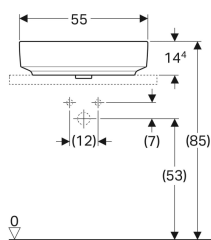

Цели применения

- Для монтажа на столешницах

Характеристики

- Подходит к любой мебели ванной комнаты VariForm

Объем поставки

- Крепеж

- Овальная
- Простота монтажа с прилагаемым шаблоном для отверстий
- Возможна установка на мебель

Технические характеристики

Материал | Сантехнический фарфор

- Шаблон

Арт. №	Цвет / поверхность	Отверстие под смеситель	Перелив	В	Н	Т
500.771.01.2	Белый	Без	Без	55 см	15.8 см	40 см

Принадлежности

- Донный клапан Geberit с отводом без возможности перекрытия слива и с крышкой клапана