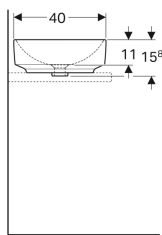

## Накладная раковина Geberit VariForm овальной формы

Образец

### Объем поставки

- Крепеж

- Овальная
- Простота монтажа с прилагаемым шаблоном для отверстий
- Возможна установка на мебель

### Технические характеристики

Материал | Сантехнический фарфор

- Шаблон

Арт. №	Цвет / поверхность	Отверстие под смеситель	Перелив	В	Н	Т
500.771.01.2	Белый	Без	Без	55 см	15.8 см	40 см