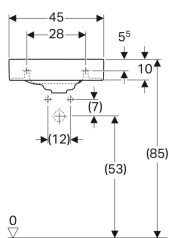

### Характеристики

- Возможна установка на мебель
- Асимметричная

### Объем поставки

- Керамическая крышечка отверстия

Арт. №	Цвет / поверхность	Отверстие под смеситель	Перелив	В	Н	Т
500.541.01.1	Белый / Специальное керамическое покрытие KeraText	Правая	Без	45 см	16 см	30 см