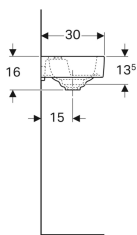

### Характеристики

- Возможна установка на мебель
- Асимметричная

### Объем поставки

- Керамическая крышечка отверстия

Арт. №	Цвет / поверхность	Отверстие под смеситель	Перелив	В	Н	Т
500.541.01.1	Белый / Специальное керамическое покрытие KeraText	Правая	Без	45 см	16 см	30 см