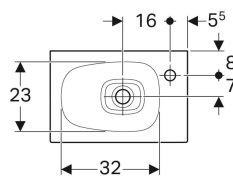

### Характеристики

- Возможна установка на мебель
- Асимметричная

### Объем поставки

- Керамическая крышечка отверстия

Арт. №	Цвет / поверхность	Отверстие под смеситель	Перелив	В	Н	Т
500.541.01.1	Белый / Специальное керамическое покрытие KeraText	Правая	Без	45 см	16 см	30 см