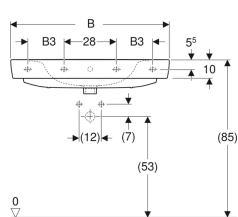

Накладная раковина Geberit Renova Plan

Образец

Цели применения

- Для монтажа на столешницах

Характеристики

- Настенное крепление

- Задняя сторона неглазурованная
- Ground bottom and rear sides

Технические характеристики

Материал | Сантехнический фарфор

Арт. №	Цвет / поверхность	Отверстие под смеситель	Перелив	V	B1	B3	H	T	T1	T2	Точки крепления	
501.720.00.1	Белый	По центру	На виду	55 см	28 см	— см	18 см	44 см	20 см	13.5 см	2	Новый
501.721.00.1	Белый	По центру	На виду	60 см	30 см	— см	18.5 см	48 см	21 см	14.5 см	2	Новый
501.722.00.1	Белый	Без	Без	60 см	30 см	— см	18.5 см	48 см	21 см	— см	2	Новый
501.723.00.1	Белый	По центру	На виду	65 см	32.5 см	— см	18 см	48 см	21 см	14.5 см	2	Новый
501.724.00.1	Белый	По центру	На виду	70 см	35 см	— см	18.5 см	48 см	21 см	14.5 см	2	Новый
501.725.00.1	Белый	По центру	На виду	75 см	37.5 см	— см	18.5 см	48 см	21 см	14.5 см	2	Новый
501.727.00.1	Белый	По центру	На виду	85 см	42.5 см	17 см	18.5 см	48 см	21 см	14.5 см	4	Новый
501.729.00.1	Белый	По центру	На виду	100 см	50 см	21 см	18.5 см	48 см	21 см	14.5 см	4	Новый
501.932.00.1 *	Белый	Левое и правое	На виду	100 см	21 см	21 см	18.5 см	48 см	21 см	14.5 см	4	Новый