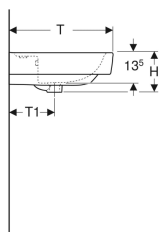

Накладная раковина Geberit Renova Plan

Образец

Цели применения

- Для монтажа на столешницах

Характеристики

- Настенное крепление

- Задняя сторона неглазурованная
- Ground bottom and rear sides

Технические характеристики

Материал | Сантехнический фарфор

Арт. №	Цвет / поверхность	Отверстие под смеситель	Перелив	V	B1	B3	H	T	T1	T2	Точки крепления	
501.720.00.1	Белый	По центру	На виду	55 см	28 см	— см	18 см	44 см	20 см	13.5 см	2	Новый
501.721.00.1	Белый	По центру	На виду	60 см	30 см	— см	18.5 см	48 см	21 см	14.5 см	2	Новый
501.722.00.1	Белый	Без	Без	60 см	30 см	— см	18.5 см	48 см	21 см	— см	2	Новый
501.723.00.1	Белый	По центру	На виду	65 см	32.5 см	— см	18 см	48 см	21 см	14.5 см	2	Новый
501.724.00.1	Белый	По центру	На виду	70 см	35 см	— см	18.5 см	48 см	21 см	14.5 см	2	Новый
501.725.00.1	Белый	По центру	На виду	75 см	37.5 см	— см	18.5 см	48 см	21 см	14.5 см	2	Новый
501.727.00.1	Белый	По центру	На виду	85 см	42.5 см	17 см	18.5 см	48 см	21 см	14.5 см	4	Новый
501.729.00.1	Белый	По центру	На виду	100 см	50 см	21 см	18.5 см	48 см	21 см	14.5 см	4	Новый
501.932.00.1 *	Белый	Левое и правое	На виду	100 см	21 см	21 см	18.5 см	48 см	21 см	14.5 см	4	Новый