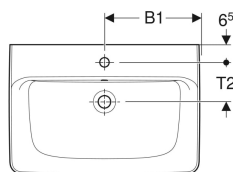

Накладная раковина Geberit Renova Plan

Образец

Цели применения

- Для монтажа на столешницах

Характеристики

- Настенное крепление

- Задняя сторона неглазурованная
- Ground bottom and rear sides

Технические характеристики

Материал | Сантехнический фарфор

Арт. №	Цвет / поверхность	Отверстие под смеситель	Перелив	V	B1	B3	H	T	T1	T2	Точки крепления	
501.720.00.1	Белый	По центру	На виду	55 см	28 см	— см	18 см	44 см	20 см	13.5 см	2	Новый
501.721.00.1	Белый	По центру	На виду	60 см	30 см	— см	18.5 см	48 см	21 см	14.5 см	2	Новый
501.722.00.1	Белый	Без	Без	60 см	30 см	— см	18.5 см	48 см	21 см	— см	2	Новый
501.723.00.1	Белый	По центру	На виду	65 см	32.5 см	— см	18 см	48 см	21 см	14.5 см	2	Новый
501.724.00.1	Белый	По центру	На виду	70 см	35 см	— см	18.5 см	48 см	21 см	14.5 см	2	Новый
501.725.00.1	Белый	По центру	На виду	75 см	37.5 см	— см	18.5 см	48 см	21 см	14.5 см	2	Новый
501.727.00.1	Белый	По центру	На виду	85 см	42.5 см	17 см	18.5 см	48 см	21 см	14.5 см	4	Новый
501.729.00.1	Белый	По центру	На виду	100 см	50 см	21 см	18.5 см	48 см	21 см	14.5 см	4	Новый
501.932.00.1 *	Белый	Левое и правое	На виду	100 см	21 см	21 см	18.5 см	48 см	21 см	14.5 см	4	Новый