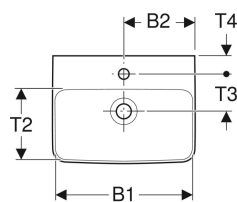

Накладная раковина Geberit Renova Plan

Образец

Цели применения

- Для монтажа на столешницах

Характеристики

- Настенное крепление

- Задняя сторона неглазурованная
- Ground bottom and rear sides

Технические характеристики

Материал | Сантехнический фарфор

Арт. №	Цвет / поверхность	Отверстие под смеситель	Перелив	B	B1	B2	H	T	T1	T2	T3	T4	
501.718.00.1	Белый	По центру	На виду	45	39	22.5	17	34	17.5	20	11.5	6	Новый
				CM	CM	CM	CM	CM	CM	CM	CM	CM	