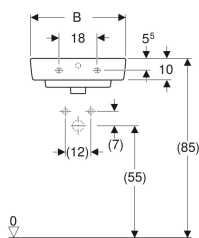

Накладная раковина Geberit Renova Plan

Образец

Цели применения

- Для монтажа на столешницах

Характеристики

- Настенное крепление

- Задняя сторона неглазурованная
- Ground bottom and rear sides

Технические характеристики

Материал | Сантехнический фарфор

Арт. №	Цвет / поверхность	Отверстие под смеситель	Перелив	B	B1	B2	H	T	T1	T2	T3	T4	
501.718.00.1	Белый	По центру	На виду	45	39	22.5	17	34	17.5	20	11.5	6	Новый
				CM	CM	CM	CM	CM	CM	CM	CM	CM	