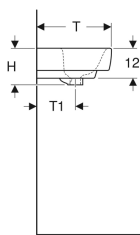

Накладная раковина Geberit Renova Plan

Образец

Цели применения

- Для монтажа на столешницах

Характеристики

- Настенное крепление

- Задняя сторона неглазурованная
- Ground bottom and rear sides

Технические характеристики

Материал | Сантехнический фарфор

Арт. №	Цвет / поверхность	Отверстие под смеситель	Перелив	B	B1	B2	H	T	T1	T2	T3	T4	
501.718.00.1	Белый	По центру	На виду	45	39	22.5	17	34	17.5	20	11.5	6	Новый
				CM	CM	CM	CM	CM	CM	CM	CM	CM	